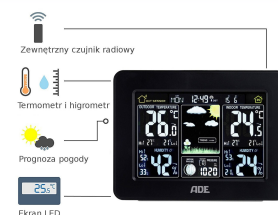

- Grupa produktów: Nawilzacze powietrza
- Kolor: czarny
- Wymiary: 165 x 124 x 53 mm
- Głośność: brak danych
- Stawka podatku: VAT 23%

Galeria

ADE WS 1503

Zegar sterowany radiowo

Zasilanie bateryjne lub sieciowe