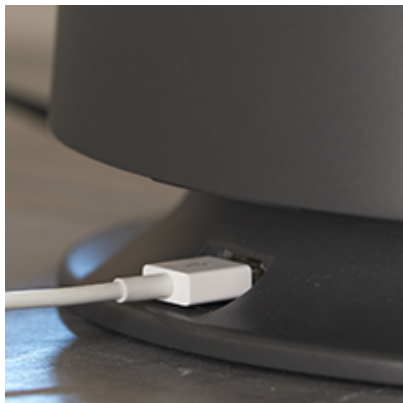

Intuicyjna obsługa

Łatwy w obsłudze panel dotykowy dzięki któremu zwiększysz moc nawiewu lub wyłączysz funkcję lampki nawet gdy w pomieszczeniu jest ciemno

Gniazdo ładowania USB

Wentylator posiada wbudowany port USB do ładowania urządzenia elektronicznego podczas snu.