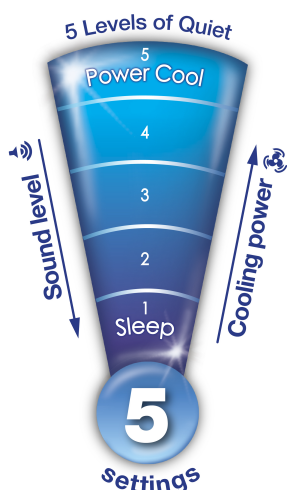

Elegancki wygląd

Stylowy wygląd powoduje, że urządzenie pasuje do domu, biura czy też garażu. Nie zajmuje dużo miejsca. Jego stabilna podstawa niweluje możliwość przewrócenia. Wydajność odczuwalna 50m³/min, daje możliwość szybkiego chłodzenia nagrzanego pomieszczenia. W parę chwil odczujesz ulgę podczas upałów.

Oscylacja

Wentylator posiada możliwość ruchu obrotowego, dzięki temu wytwarzany nawiew dotrze we wszystkie zakątki pomieszczenia.

Duży wyświetlacz LED z programowaniem czasowym

Panel sterujący z czytelnymi przyciskami oraz wyświetlaczem LED. Łatwe sterowanie oraz łatwy wybór funkcji. 5 prędkości pracy, dzięki którym wybierzesz odpowiedni dla siebie poziom nawiewu. Automatycznie zatrzyma nawiew urządzenia po wybranym okresie pracy, od 1 do 8 godzin, dzięki czemu możesz dostosować długość trwania pracy wentylatora do swoich potrzeb.