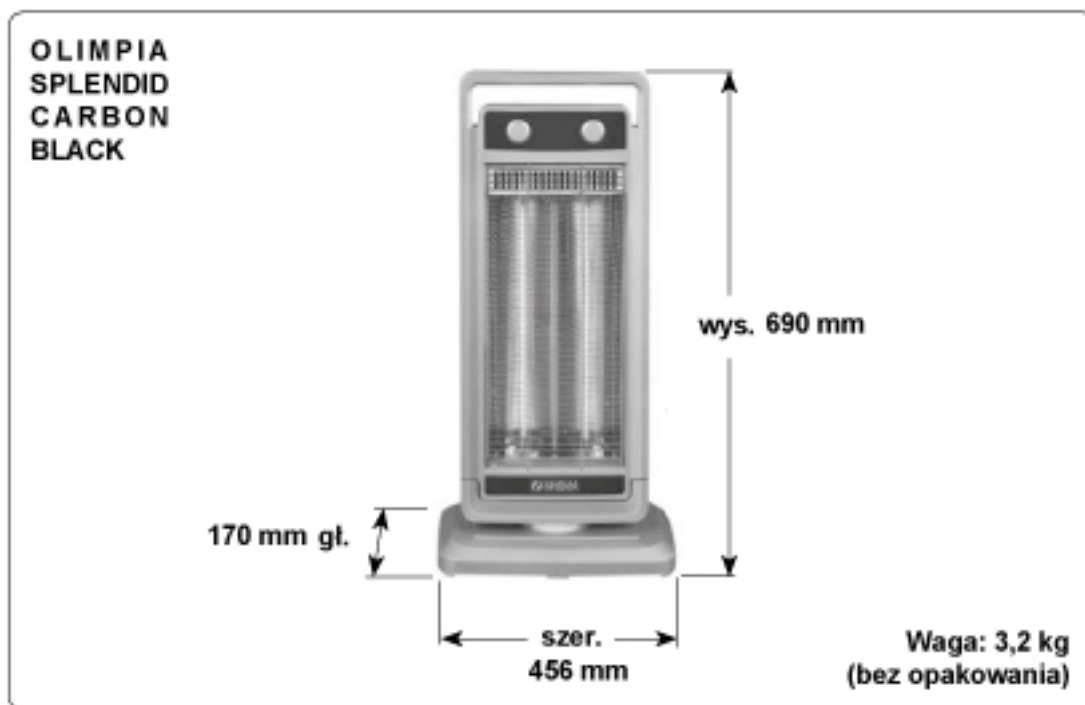

### Opis produktu

**Promiennik podczerwieni z elementami grzejnymi z włókna węglowego , które maksymalizują ogrzewanie, jednocześnie minimalizując rozpraszanie światła. Ma maksymalną moc 1100 Watt.**

Praktyczny i ergonomiczny uchwyt dla jeszcze łatwiejszego transportu.

Oscylacja 90° dla wzmocnionej dystrybucji ciepła.

Ekologiczna technologia, która maksymalnie wykorzystuje ogrzewanie, minimalizując rozpraszanie światła.

Maksymalna moc cieplna: 1100 W

2 stopnie mocy ( 600 - 1100 W )

Sterowanie mechaniczne

Oscylacja 90°

Termostat bezpieczeństwa

Uchwyt

Maksymalna kubatura pomieszczenia: 45 m<sup>3</sup>

- SKU: TOW017794
- Kod EAN: 8021183995794
- Grupa produktów: Termowentylatory
- Stawka podatku: VAT 23%